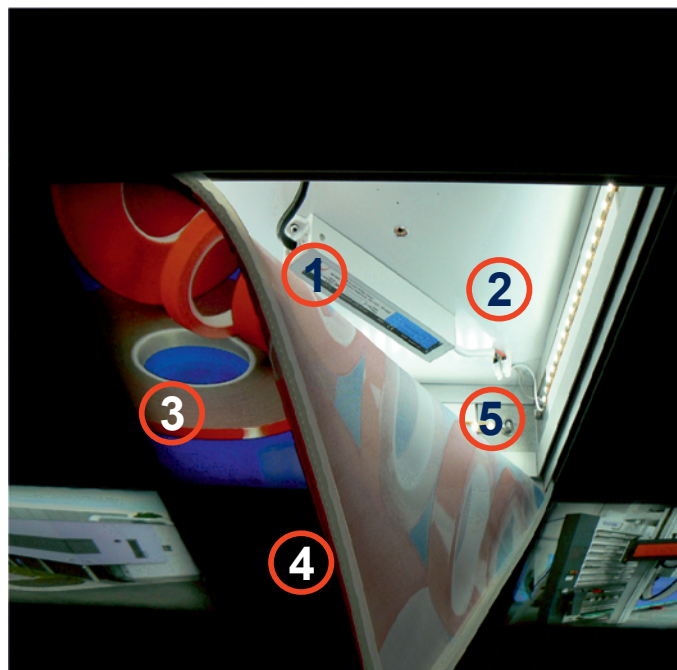

OMNI-BOARD detail osvětleného jednostranného rámu

Obraz za denního světla bez podsvětlení LED diodami. Tisk je dostatečně kvalitní a až z kratší vzdálenosti lze poznat že je jedná o potisk textilie.

Obraz po zapnutí LED diodového osvětlení. Grafika se výrazně oživí už při velmi nízké úrovni osvětlenosti. Proto lze systém použít i jako alternativní zdroj interiérového osvětlení.

Demontáž grafiky je velice jednoduchá. V rohu rámu rukou vytáhneme silikonový pás, který je přišitý k textilii a tím se dostaneme do útrob světelného boxu.

Uvnitř boxu lze umístit napájecí zdroj a samozřejmě LED osvětlení. Možnost použití osvětlení jsou omezeny tloušťkou boxů, jejich vnějšími rozměry a případnými výztuhami v boxu.

Náhled do jednostranného světelného boxu:

1. 1 - napájecí zdroj pro LED
2. 2 - jedna z nejjednodušších variant osvětlení pomocí LED diodových pásků
3. 3 - grafikou potištěná textilie
4. 4 - silikonová lemovací pryž pro uchycení v profilu
5. 5 - hliníkový profil

www.omni-board.cz

QR kód pro přímý vstup
na naše stránky v chytrém telefonu:

www.QR-KODY.cz

www.omni-board.cz