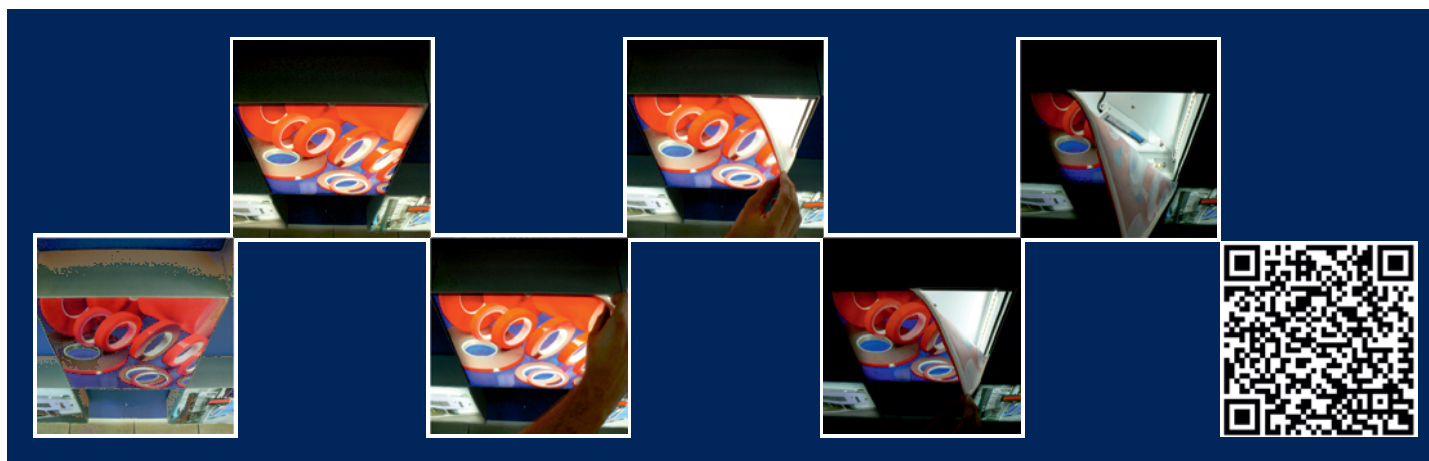

VYPÍNACÍ TEXTILNÍ RÁMY PRO

OMNI-BOARD

SVĚTELNÉ I NESVĚTELNÉ OBRAZY

www.omni-board.cz

OMNI-BOARD vlastnosti

Signsystem:	OMNI-BOARD bez-rámové textilní rámy
Vlastnosti:	profily a díly pro adjustaci potištěné textilie na stěnách, stropech, volně stojící nebo visící
Medium:	potištěná textilie, extrémně rychle měnitelná pomocí všité silikonové pryže
Použití:	vnitřní prostory, prosvětelná nebo bez prosvětlení
Světelný zdroj:	celoplošné LED diodové podsvětlení (výběr s několika variant)
Varianty:	jednostranná, oboustranná případně kostka nebo kvádr
Profily	6100 mm, EN AW 6060 T6, klasická i eloxovaná úprava
Části:	hliníkové a nerezové ocelové nohy, rohové spojky, oblé rohy, držáky, vyztužení profilů a konektory
Kompletování:	kompletní dokončení ze skladu ve standardních velikostech nebo ve vašich rozměrech
Předělení:	na žádost lze téměř každou velikost rámu předělit na menší velikosti kvůli dopravě, balení a snadné manipulaci

OMNI-BOARD TEXTILNÍ RÁMY

PŘEKVAPIVĚ VŠESTRANNÉ, NEOBYČEJNĚ FLEXIBILNÍ!

Možnosti využití OMNI-BOARD textilních ráků jsou téměř nekonečné. Tato inteligentní reklamní plocha pro vnitřní použití je ideální pro:

- Výlohy obchodů
- Letiště
- Catering
- Showroomy
- Veletrhy
- Firemní prezentace
- Akce
- Výstavní stánky

OMNI-BOARD TEXTILNÍ RÁM: INOVACE V OBLASTI VIZUÁLNÍ KOMUNIKACE!

S OMNI-BOARD textilním rákem, společnost OMNIPLAST představuje univerzální hliníkový systém s nataženým poříštěným textilním banerem ve fotografické kvalitě. Rychlé, jednoduché a flexibilní. Rám pro tento typ interiérové aplikace je k dispozici pro jedno i oboustranné použití. K dispozici je jedenáct různých tvarů o libovolné velikosti. Rám je vhodný zejména tam, kde se obrazová textilní plocha často mění.